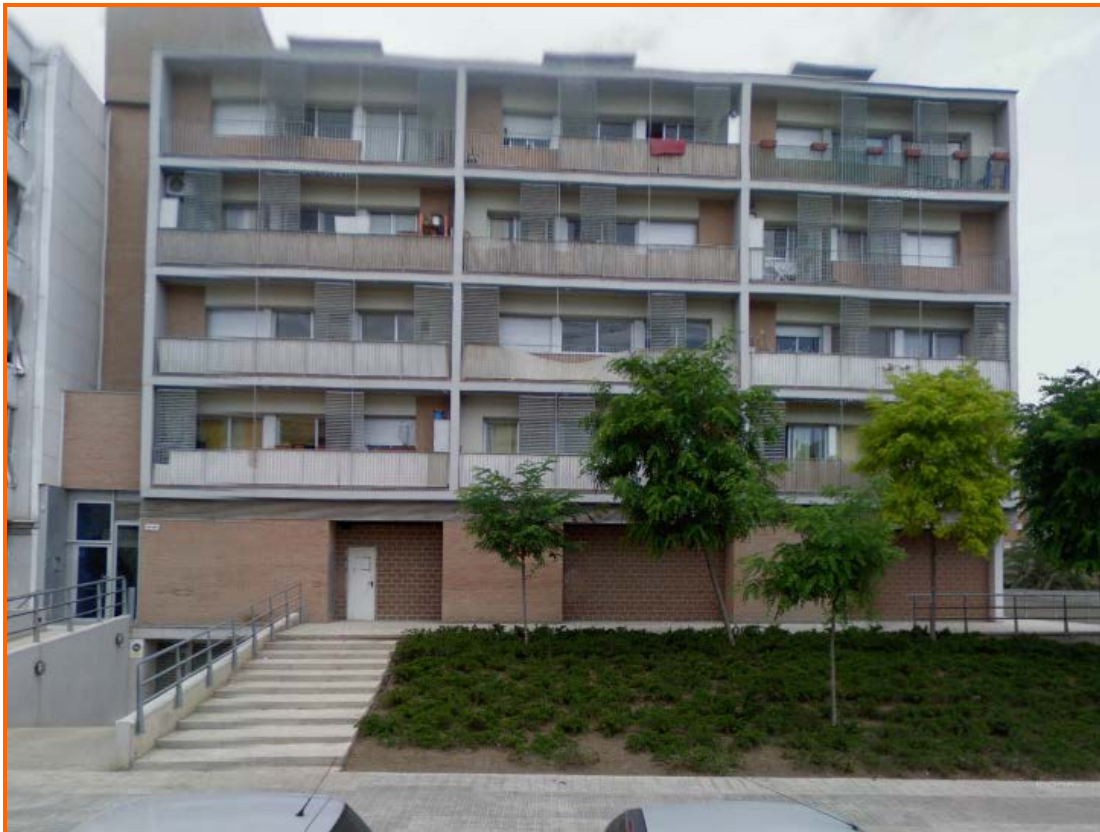

Municipi: Hospitalet de Llobregat (Baix Llobregat)

Promoció: c. L'Aprestadora.

Dades específiques

NÚM. LOCAL	ADREÇA	SUP. m ²	VENDA		ARRENDAMENT	
			PREU TIPUS *	FIANÇA (5%)	RENDA MENSUAL TIPUS *	FIANÇA (2 MESOS)
1	c. Aprestadora, 164-166	336	278.880 €	13.944 €	1.055 €	2.110 €