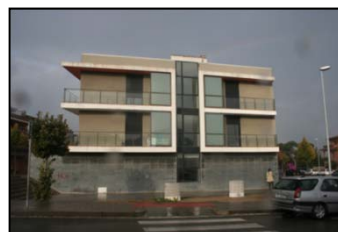

Projet inscrit dans le cadre du programme de coopération transfrontalière en Méditerranée et financé par l'Union Européenne (UE) à travers l'Instrument Européen de Voisinage et de Partenariat (IEVP).