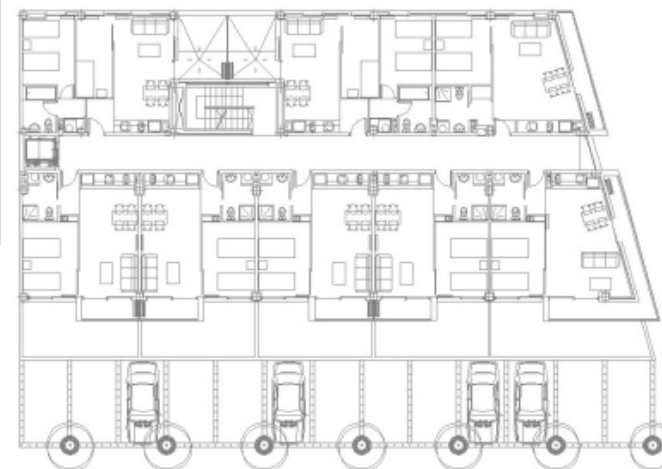

Projectes pilot a Catalunya

EDIFICIS PILOT A CATALUNYA

PROMOCIÓ COMA D'EN REIG

Adreça: c/ Passeig del Pujoló, 1. TARADELL

Tipologia: plurifamiliar- 3 façanes, mitgera a orientació oest

Núm. Habitatges: 21

Superfície habitatges: entre 37- 48m²

Finalització construcció: 2003 (prèvia CTE)

Règim de tinença: Lloguer protegit

Propietari: Incasòl

Gestió i Manteniment: Agència de l'Habitatge de Catalunya

Façana i coberta amb aïllament

Instal·lacions: Calefacció amb radiadors elèctrics

Instal·lació solar a coberta per ACS per sistema auxiliar elèctric

Projet inscrit dans le cadre du programme de coopération transfrontalière en Méditerranée et financé par l'Union Européenne (UE) à travers l'Instrument Européen de Voisinage et de Partenariat (IEVP).