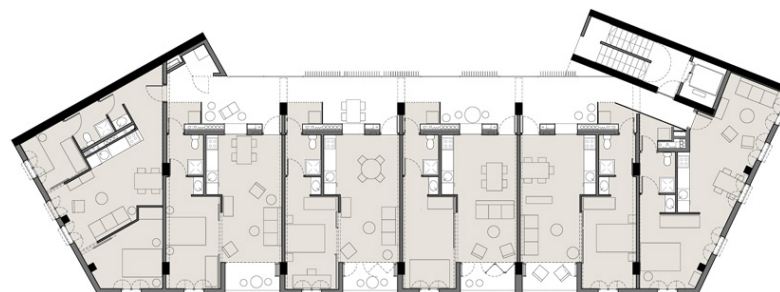

Projectes pilot a Catalunya

EDIFICIS PILOT A CATALUNYA

PROMOCIÓ SANT ADRIÀ

Adreça: c/ Sant Adrià, 33-35. BARCELONA

Tipologia: plurifamiliar- aïllat

Núm. Habitatges: 27

Superfície habitatges: entre 42- 51m²

Finalització construcció: 2007 (prèvia CTE)

Règim de tinença: Lloguer protegit

Propietari: Incasòl

Gestió i Manteniment: Agència de l'Habitatge de Catalunya

Façana i coberta amb aïllament

Instal·lacions: Calefacció amb radiadors elèctrics

Instal·lació solar a coberta per ACS per sistema auxiliar elèctric amb acumulació distribuïda

Projet inscrit dans le cadre du programme de coopération transfrontalière en Méditerranée et financé par l'Union Européenne (UE) à travers l'Instrument Européen de Voisinage et de Partenariat (IEVP).