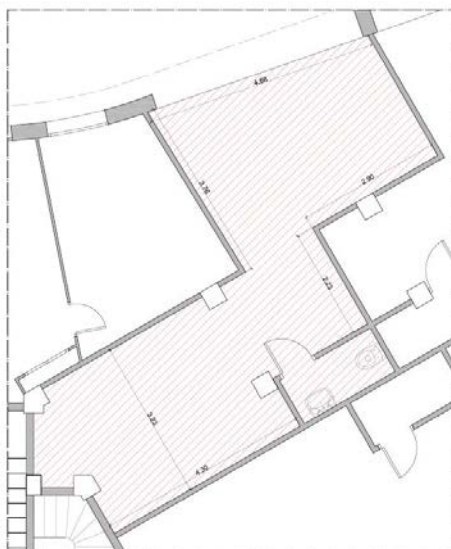

DADES ESPECÍFIQUES

Municipi:	Terrassa
Promoció:	Sant Llorenç
Referència:	08-2068-9437
Adreça:	Pl. de la Font Flàvia, 50
Superfície Útil:	35,90 m²

DADES ECONÒMIQUES

RENDA	
Preu	Fiança
143,24 €	286,48 €

IVA (21%) no inclòs en el preu

PLÀNOL DEL LOCAL

FOTOGRAFIA DE LA FAÇANA