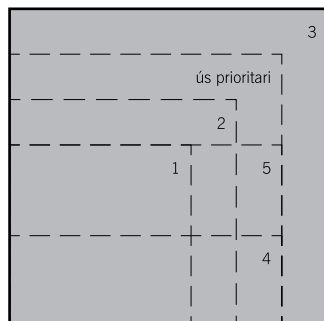

## Aplicacions. Placa identificativa d'ús prioritari.

Format: 30 x 30 cm.

## Aplicacions. Adaptacions recomanades de placa identificativa.

Format: 35 x 35 cm.