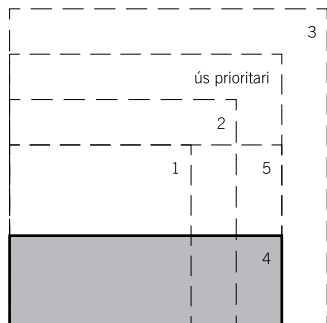

Aplicacions. Adaptacions recomanades de placa identificativa.

Format: 30 x 10 cm.