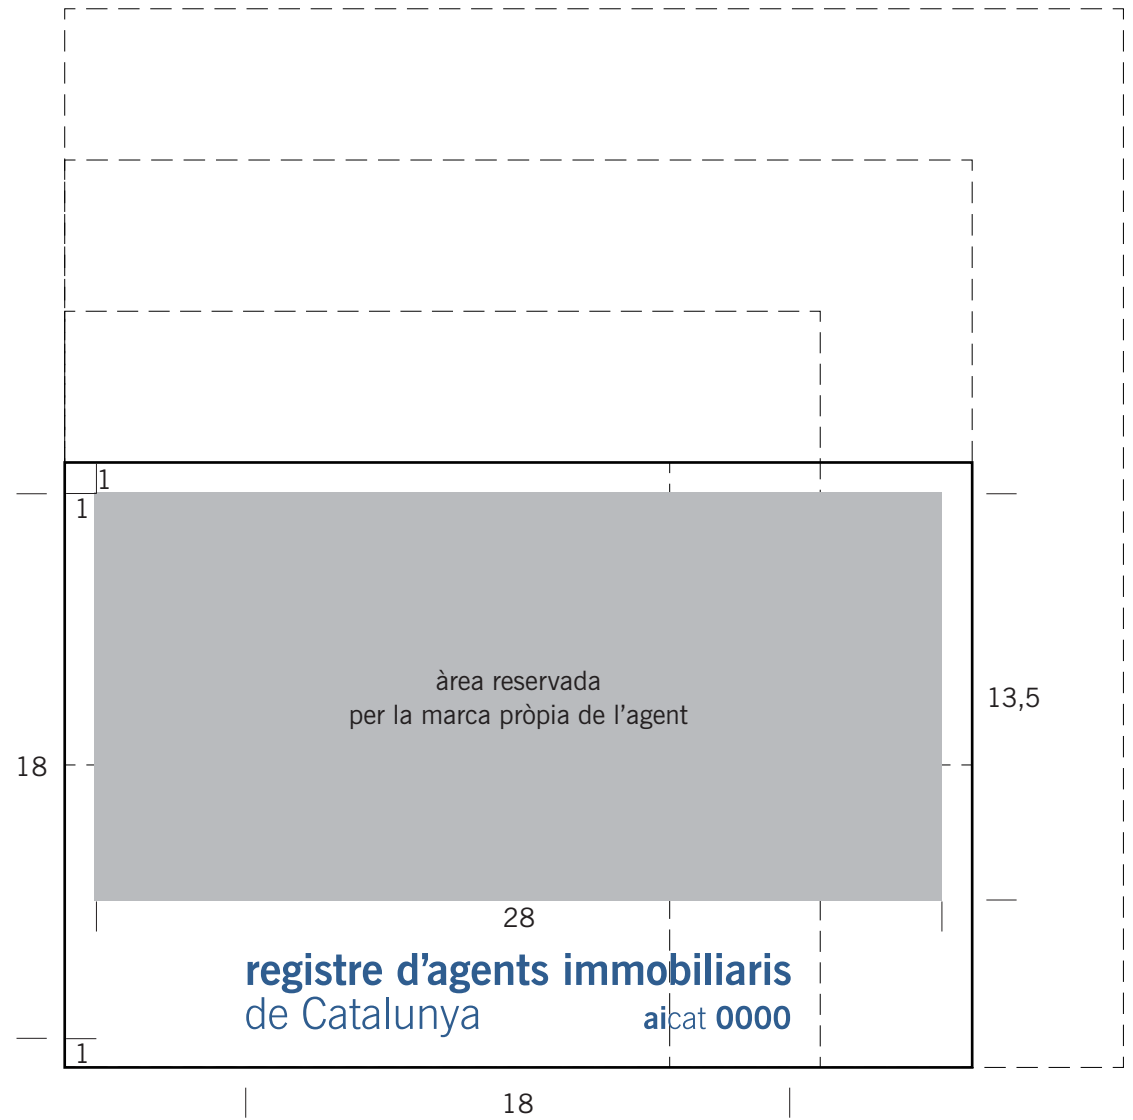

## Aplicacions. Placa identificativa d'ús prioritari.

Format: 30 x 30 cm.

## Aplicacions. Adaptacions recomanades de placa identificativa.

Format: 35 x 35 cm.

## Aplicacions. Adaptacions recomanades de placa identificativa.

Format: 30 x 10 cm.

## Aplicacions. Adaptacions recomanades de placa identificativa.

Format: 30 x 20 cm.