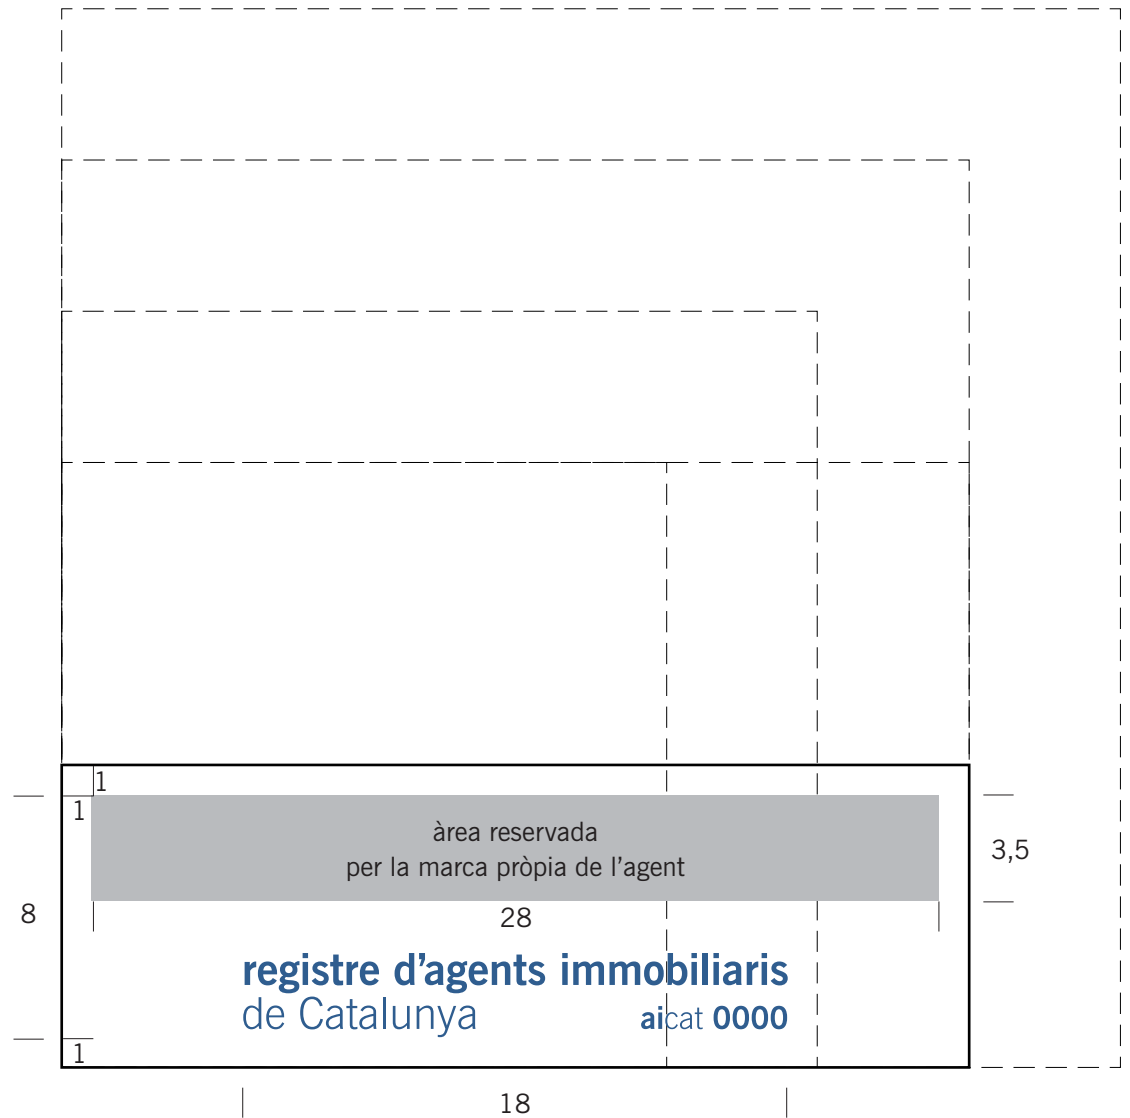

## Aplicacions. Placa identificativa d'ús prioritari.

Format: 30 x 30 cm.

## Aplicacions. Adaptacions recomanades de placa identificativa.

Format: 35 x 35 cm.

## Aplicacions. Adaptacions recomanades de placa identificativa.

Format: 30 x 10 cm.